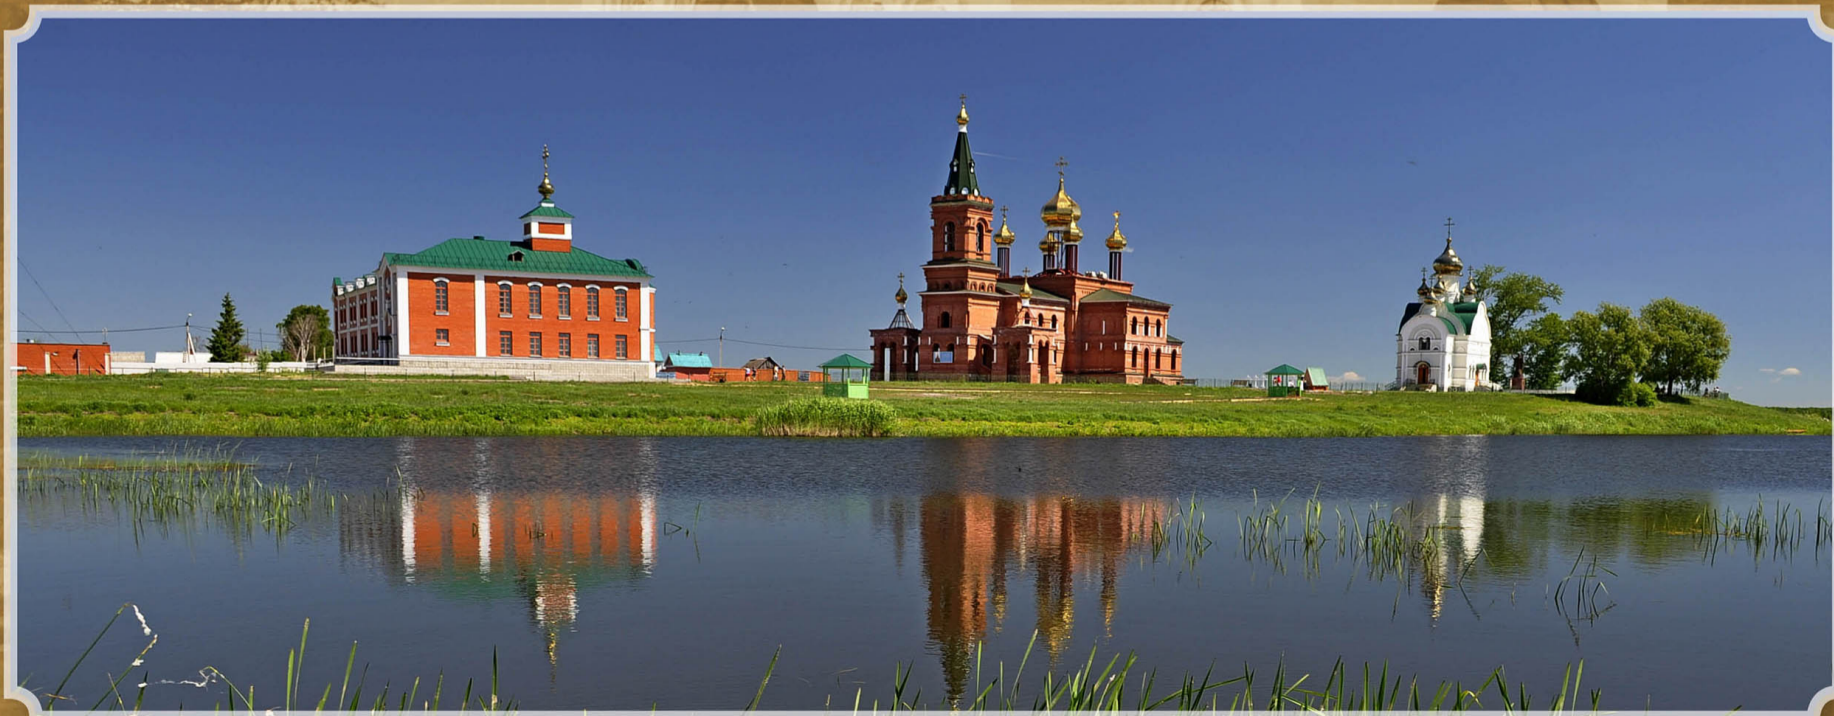

ВОССТАНОВЛЕННАЯ МАМОНТОВА ПУСТЫНЬ

Никольская часовня

*Церковь в честь святителя
Николая*

*Памятник святителю Николаю
Мир Ликийских*

Железный корпус

Купальня

Святое озеро