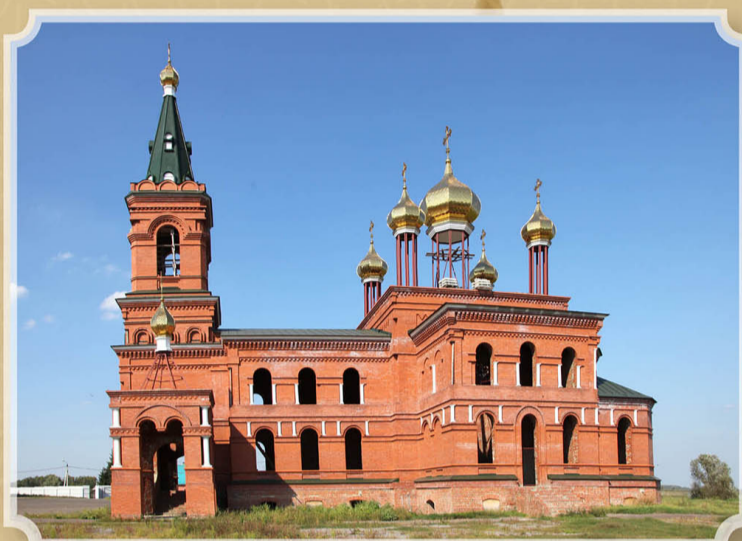

ВОССТАНОВЛЕННАЯ МАМОНТОВА ПУСТЫНЬ

Никольская часовня

*Церковь в честь святителя
Николая*

*Памятник святителю Николаю
Мир Ликийских*

Железный корпус

Купальня

Святое озеро