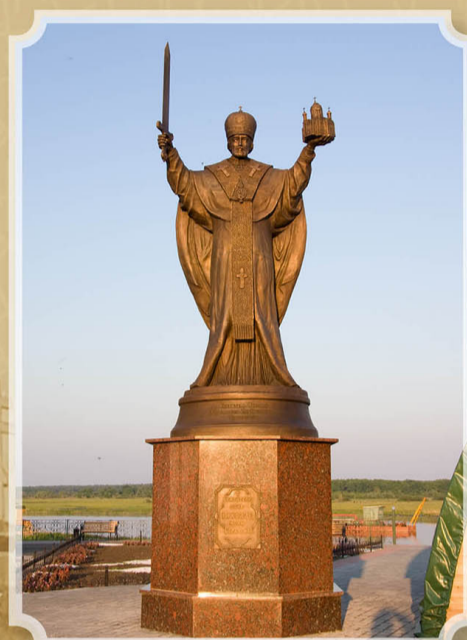

ВОССТАНОВЛЕННАЯ МАМОНТОВА ПУСТЫНЬ

Никольская часовня

*Церковь в честь святителя
Николая*

*Памятник святителю Николаю
Мир Ликийских*

Железный корпус

Купальня

Святое озеро